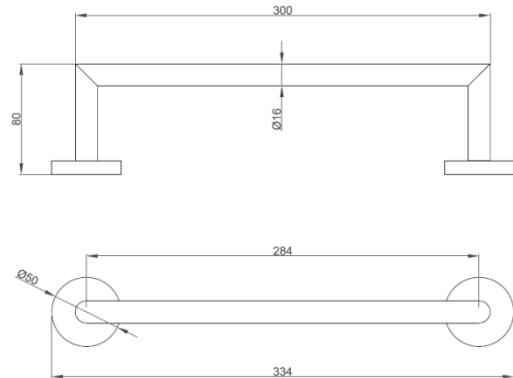

FICHA TÉCNICA

PRODUCTO

Accesorio de baño

REFERENCIA

AB330LT

DESCRIPCIÓN

Barra toallero 300mm.
Ø16mm.

CARACTERÍSTICAS

ARTÍCULO				CAJA INDIVIDUAL			
DIMENSIONES (mm)			PESO (Kg)	DIMENSIONES (mm)			PESO (Kg)
Alto 50	Ancho 334	Fondo 80	0,380	Alto 60	Ancho 365	Fondo 90	0,460
PACKING							
DIMENSIONES (mm)			Unidades	PESO (Kg)			
Alto 380	Ancho 410	Fondo 380	24	11,000			
CÓDIGO ANTERIOR			MATERIALES	COLOR / ACABADO			
AB330LTC1			Latón cromado	Brillo			

- * Barra-toallero recto de 300mm de longitud y Ø16mm.
- * Fabricado en latón cromado.
- * Acabado pulido brillante.
- * Doble apoyo a la pared.
- * Apropiado para toallas de tejido como algodón o poliéster.
- * Producto para baños de hotel y restaurante.
- * Producto apropiado para colectividades.